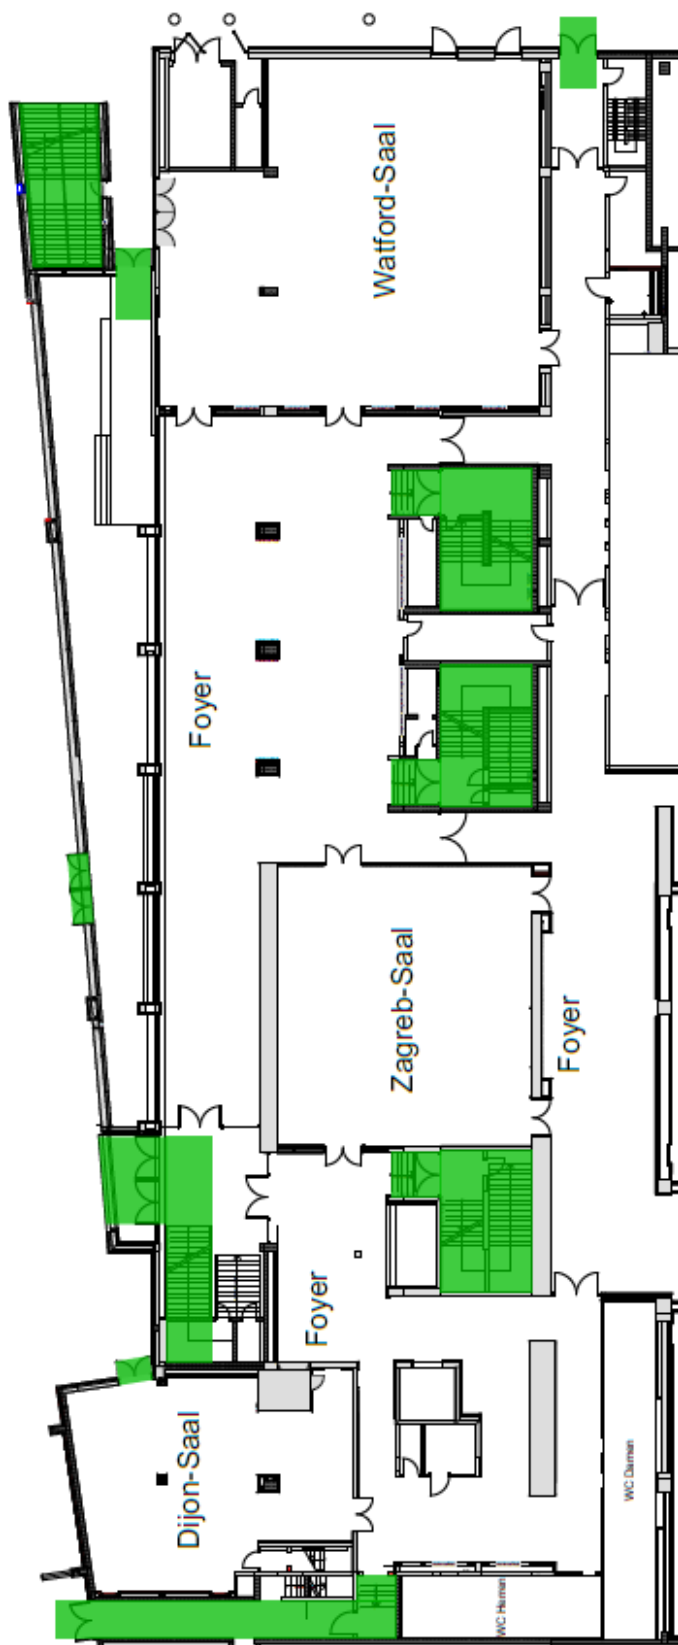

Watford-, Dijon- und Zagreb-Saal

Rheingoldhalle

eventsplus
MAINZ CONGRESS