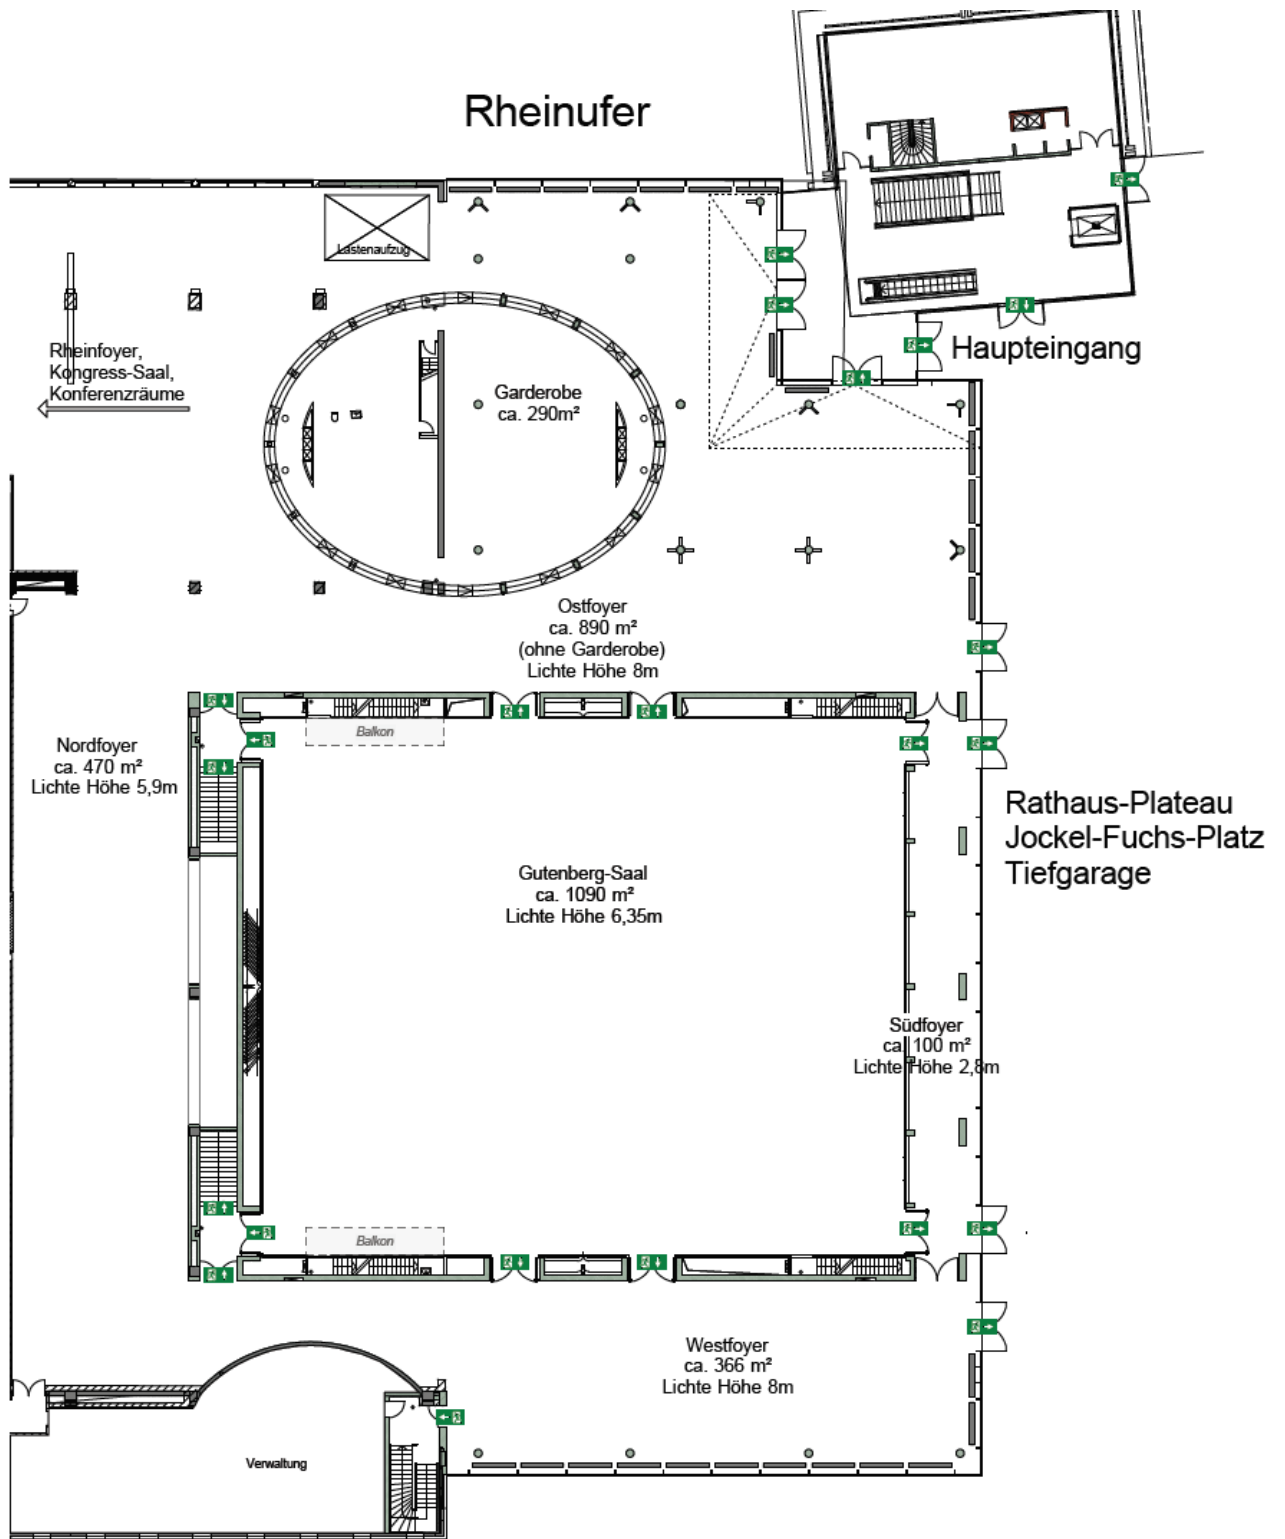

GUTENBERG-SAAL Rheingoldhalle