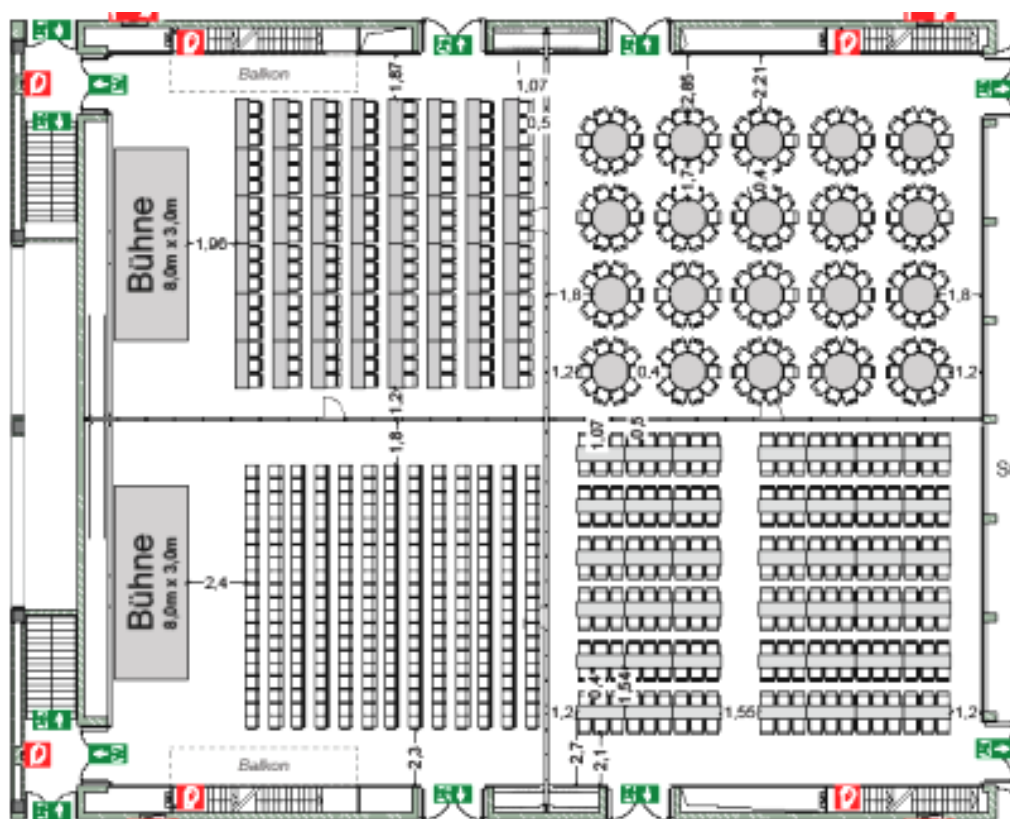

- + Grundfläche brutto: 1.090 qm
- + Raummaße: 30 m (Länge) x 36 m (Breite) x 6,35 m (Höhe)
- + vierfache Teilbarkeit in einzelne Sektionen (schalldicht), je 250 qm
- + 4 Saaltüren (Maße: 2,37 m breit x 2,37 m hoch)
- + 4 LCD-Bildschirme über den Saaltüren zur individuellen Bespielung
- + Tageslicht, Fensterfront mit Blick auf Südfoyer und Jockel-Fuchs-Platz
- + Abdunklung durch Gaze-Rollos
- + heller Holzboden (Eichenparkett), satte rote Wände, schwarze Streckmetalldecke
- + Belastbarkeit: 500 kg/qm
- + Hängepunkte im Saal: 90 Punkte je 600 kg im Raster 3 x 3 m
- + Hängepunkte Bühnenbereich: 20 Punkte je 600 kg im Raster 3 x 3m
- + LAN- und W-LAN-Anschlüsse
- + Strom im Saal: über Bodentanks, Schuko- und Starkstromanschlüsse
- + Saallicht: 500 lx, dimmbar, getrennt nach Sektionen schaltbar
- + Heizung, Lüftung
- + klimatisiert
- + Hubbühne: zwei getrennte Hubpodien, je 7 m (Länge) x 3,7 m (Breite), einzeln oder zusammen nutzbar; Gesamtmaße: 15,4 m (Länge) x 3,70 m (Breite) x 1,20 m (Höhe); Bühnenfläche: ca. 60 qm

- + Reihenbestuhlung: 1.260 Personen
- + Parlamentarisch: 648 Personen
- + Bankett: 800 Personen

GUTENBERG-SAAL Rheingoldhalle

GUTENBERG-SAAL Rheingoldhalle

eventsplus
MAINZ CONGRESS

Bestuhlungskapazität:

1/1 Saal

- + Reihenbestuhlung: 1.260 Personen
- + Parlamentarisch: 648 Personen
- + Bankett: 800 Personen

1/4 Saal

- + Reihenbestuhlung: 260 Personen
- + Parlamentarisch: 144 Personen
- + Bankett: 200 Personen

1/2 Saal (Ost/West)

- + Reihenbestuhlung: 620 Personen

GUTENBERG-SAAL Rheingoldhalle

eventsplus
MAINZ CONGRESS

+ Parlamentarisch: 324 Personen